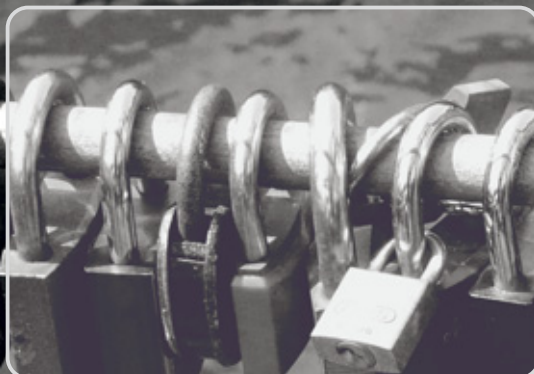

Die Magie der **Liebe**

Wir verlieben uns in jedes Produkt. Und verwandeln rationale Produkt-Vorteile in emotional ansprechende Werbeideen. Damit ihre Botschaft schnell ankommt

Denn die Magie der Liebe versetzt Berge. Und Marktanteile auch.

lovely designed by
ComMotion