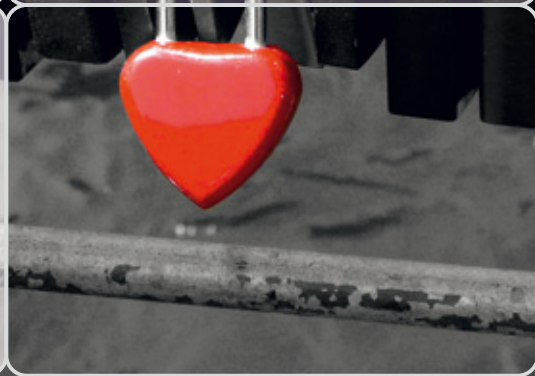

Und alles, was wir tun, tun wir mit viel Liebe zum Detail und zum Einzigartigen.

lovely designed by
ComMotion

Die Magie der **Liebe**

Wir verlieben uns in jedes Produkt. Und verwandeln rationale Produkt-Vorteile in emotional ansprechende Werbeideen. Damit ihre Botschaft schnell ankommt

Denn die Magie der Liebe versetzt Berge. Und Marktanteile auch.

lovely designed by
ComMotion

Die Magie der **Einfachheit**

Keep it simple, das ist unser Credo. Werbung muss einfach sein. Und verständlich. Gleiches gilt für Webseiten.